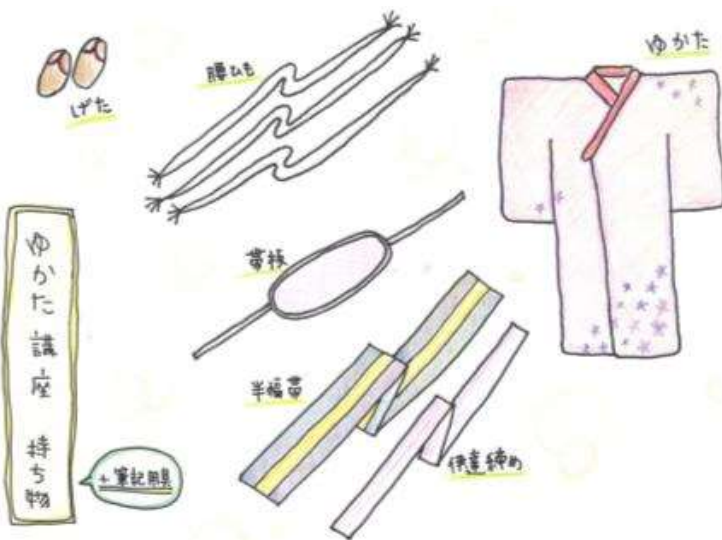

会館だより

第47号

山田地区会館

〒452-0815 名古屋市西区八筋町78
TEL・FAX：(052)503-7178

<http://yamada.chikukaikan.com/>

この夏 自分で浴衣着てみませんか？

企画事業

ゆかた着付一日講座 参加者 受付中!

夏と言えば花火！祭り！！
せっかくだから浴衣を着て出掛けませんか？
いつもは誰かに着付けてもらっているけど、
ちょっとは自分で着れるようになってみたいな……
と毎年思っている方、チャンスですよ！

と き H26年7月12日(土)・26日(土)
午後1時～3時半

と ころ 山田地区会館 和室・談話室

定 員 20名 (先着順)

参加料 500円

持ち物 ゆかた・半幅帯・腰ひも3本
帯板・伊達締(無くても可)
ゲタ・筆記用具

申し込み 受付中！！

7・8月は各地でお祭り！！
講座に参加してそのままお出かけできます。
親子で浴衣もいいかも・・・

会館事務所にて受付

※電話申し込みも受け付けています

山田地区会館 電話052-503-7178

ゆかた講座
持ち物

筆記用具